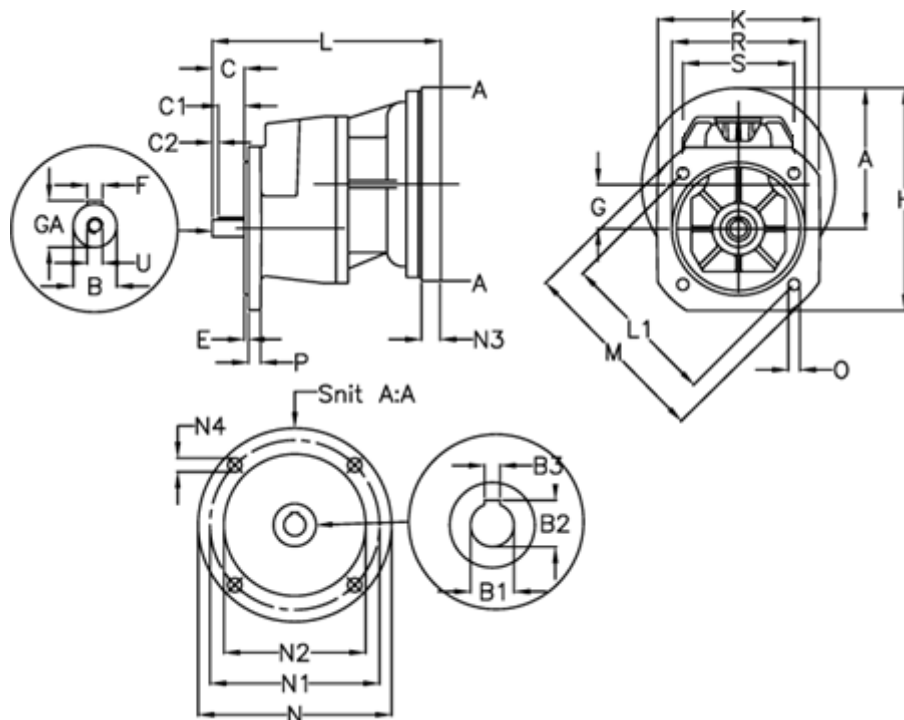

Varenummer: 40550100692420
 Beskrivelse: Tandhjulsgeaer S101F-6,9-P63B5

Mål

A = 92.5	E = 3.5	M = 160.0	R = 110
B = 14	F = 5x5x20	N = 140	S = 95
B1 = 11	G = 36.5	N1 = 115	U = M5
B2 = 12.8	GA = 16.0	N2 = 95	
B3 = 4	H = 160.0	N3 = -	
C = 30	K = 135	N4 = M8x19	
C1 = 20	L = 189	O = 9.5	
C2 = 5	L1 = 130.0	P = 10	